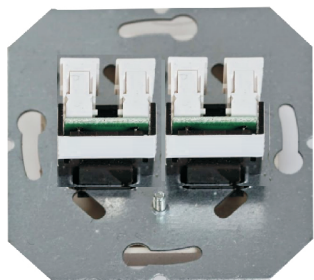

Modułowa seria łącząca nowoczesne technologie oraz wzornictwo z prostą i wygodną instalacją.
Linia STANDARD COLLECTION pozwala dowolnie dobierać ramki do modułu tworząc unikalne kompozycje.

MODUŁY (*bez ramek)					
KOLOR	BIAŁY (~RAL90405)	SREBRNY(~RAL9006)	GRAFITOWY(~RAL9005)	KREMOWY~RAL10135)	SZAMPANSKI
KOD	L-2XRJ11W	L-2XRJ11S	L-2XRJ11G	L-2XRJ11CR	L-2XRJ11CH
EAN	5903641412339	5903641412346	5903641412353	5903641412360	5903641412377

Przykładowe kompozycje z różnymi ramkami:

-ramka standard szampański

-ramka wood nut

-ramka glass milk

*Wszystkie kompatybilne ramki dostępne w oddzielnej karcie katalogowej.

Widok modułu od tyłu.

Gniazdo telefoniczne 2x Rj11

Seria	STANDARD COLLECTION
Model:	2x gniazdo telefoniczne RJ11
Typ produktu	moduł
Typ złącza	2x gniazdo RJ11
Ekranowane	nie
Typ podłączenia-wejście	2x gniazdo RJ11 (do zarobienia- zatrask przebijający izolację)
Sposób mocowania	wkręty
Sposób montażu [ETIM]	montaż podtynkowy
Liczba modułów	1
Materiał:	tworzywo sztuczne PC
Klasa ETIM	EC001264 Gniazdko telekomunikacyjne
Wysokość produktu	73mm
Szerokość produktu	73mm
Głębokość produktu	39mm
Głębokość wbudowania	30mm
Stopień ochrony IP	IP20
Podświetlenie	brak
Nadruk/Piktogram	-
Pokrywa gniazda:	plakietka centralna
Zastosowanie do ramek	standard, standard slim, glass, wood
Jednostka	1 sztuka
Ilość w opakowaniu zbiorczym	10
Jednostka miary	szt.
Typ opak. jedn.	-
Wys. opak. jedn.	-
Szer. opak. jedn.	-
Dł. opak. jedn.	-
Waga jedn.	-
Typ opak. zbiorczego	-
Wys. opak. zbiorczego	-
Szer. opak. zbiorczego	-
Dł. opak. zbiorczego	-

DEDYKOWANE PUSZKI INSTALACYJNE GOVENA		
BIAŁY	BIAŁY	BIAŁY
PLL-60-60-KG	PLL-60-47	PLL-60-63
5903641413916	5903641413923	5903641413930
Puszka montażowa pojedyncza, gł. 60 mm, 850°C, (do montażu w ścianach kartonowo-gipsowych)	Puszka montażowa pojedyncza, gł. 47 mm, 650°C, kompatybilne z puszkami PLL-60-63 (do motażu 'ramkowego' w betonie)	Puszka montażowa pojedyncza, gł. 63 mm, 650°C, kompatybilne z puszkami PLL-60-47 (do motażu 'ramkowego' w betonie)